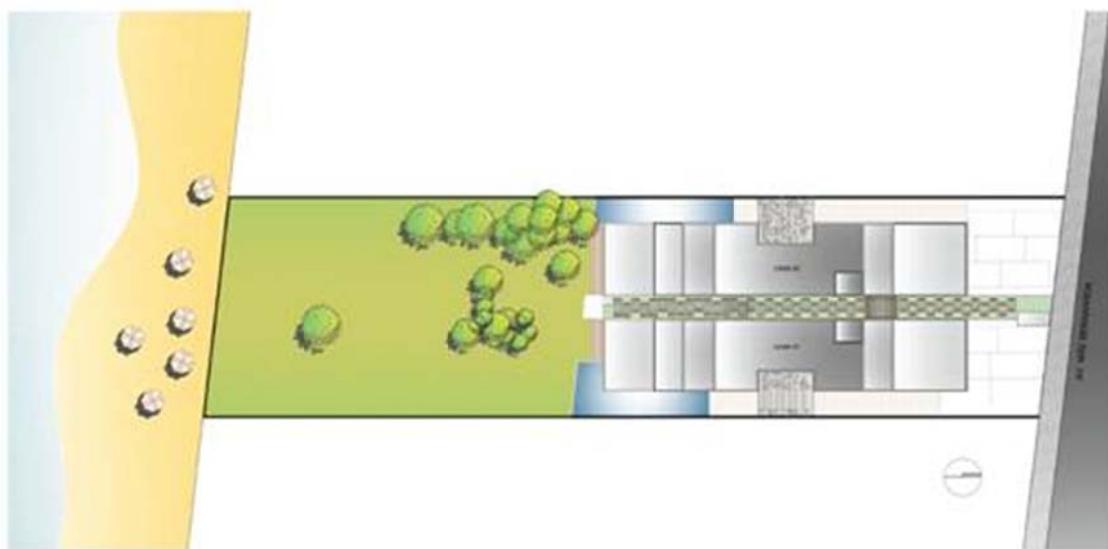

CONDOMÍNIO BLUEBAY

Exclusivo condomínio fechado com apenas duas casas e com total privacidade em uma área total de 1.500m²

- 450m² de área útil
- Seis suítes – (sendo uma suíte máster c/ hidromassagem, sala íntima e solarium)
- Living 4 ambientes
- Lavabo
- Cozinha c/ despensa
- Lavanderia
- Dep de empregada
- Deposito
- Varanda coberta
- Espaço gourmet
- Piscina privativa
- Jardim
- Vaga para 6 autos
-

Com apenas 2 casas em uma área de 1.500 m², o Condomínio Blue Bay traz a você todo conforto de uma casa espaçosa com 3 pavimentos projetados para o seu bem-estar, tudo com acabamento de altíssimo padrão e planejado para que nada perturbe os momentos inquebráveis com sua família e amigos.

Sem contar que, com um passo, você já está com o pé na areia.

Implantação

Tenha toda a beleza natural de Juquehy no quintal de sua casa.

Ampla sala com um terraço com vista para as ilhas, 6 suítes, 6 vagas na garagem, depósito, churrasqueira e piscinas individuais.

Pavimento Térreo

No 2º pavimento, são 5 confortáveis suítes (sendo uma master com jacuzzi) com dois terraços, um coberto para a piscina e outro para a terra. Escolha qual paisagem você terá na sua janela ao acordar.