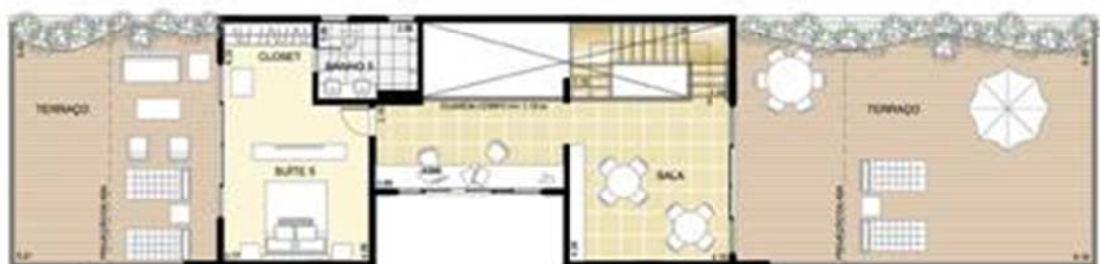

No 2º pavimento, são 5 confortáveis suítes (sendo uma master com jacuzzi) com dois terraços, um coberto para a piscina e outro para a terra. Escolha qual paisagem você terá na sua janela ao acordar.

No 3º pavimento, uma suíte master interligada a um terraço e uma sala íntima também interligada ao terraço. Todos momentos especiais, com um maravilhoso pôr do sol de frente para o mar.

Mezanino